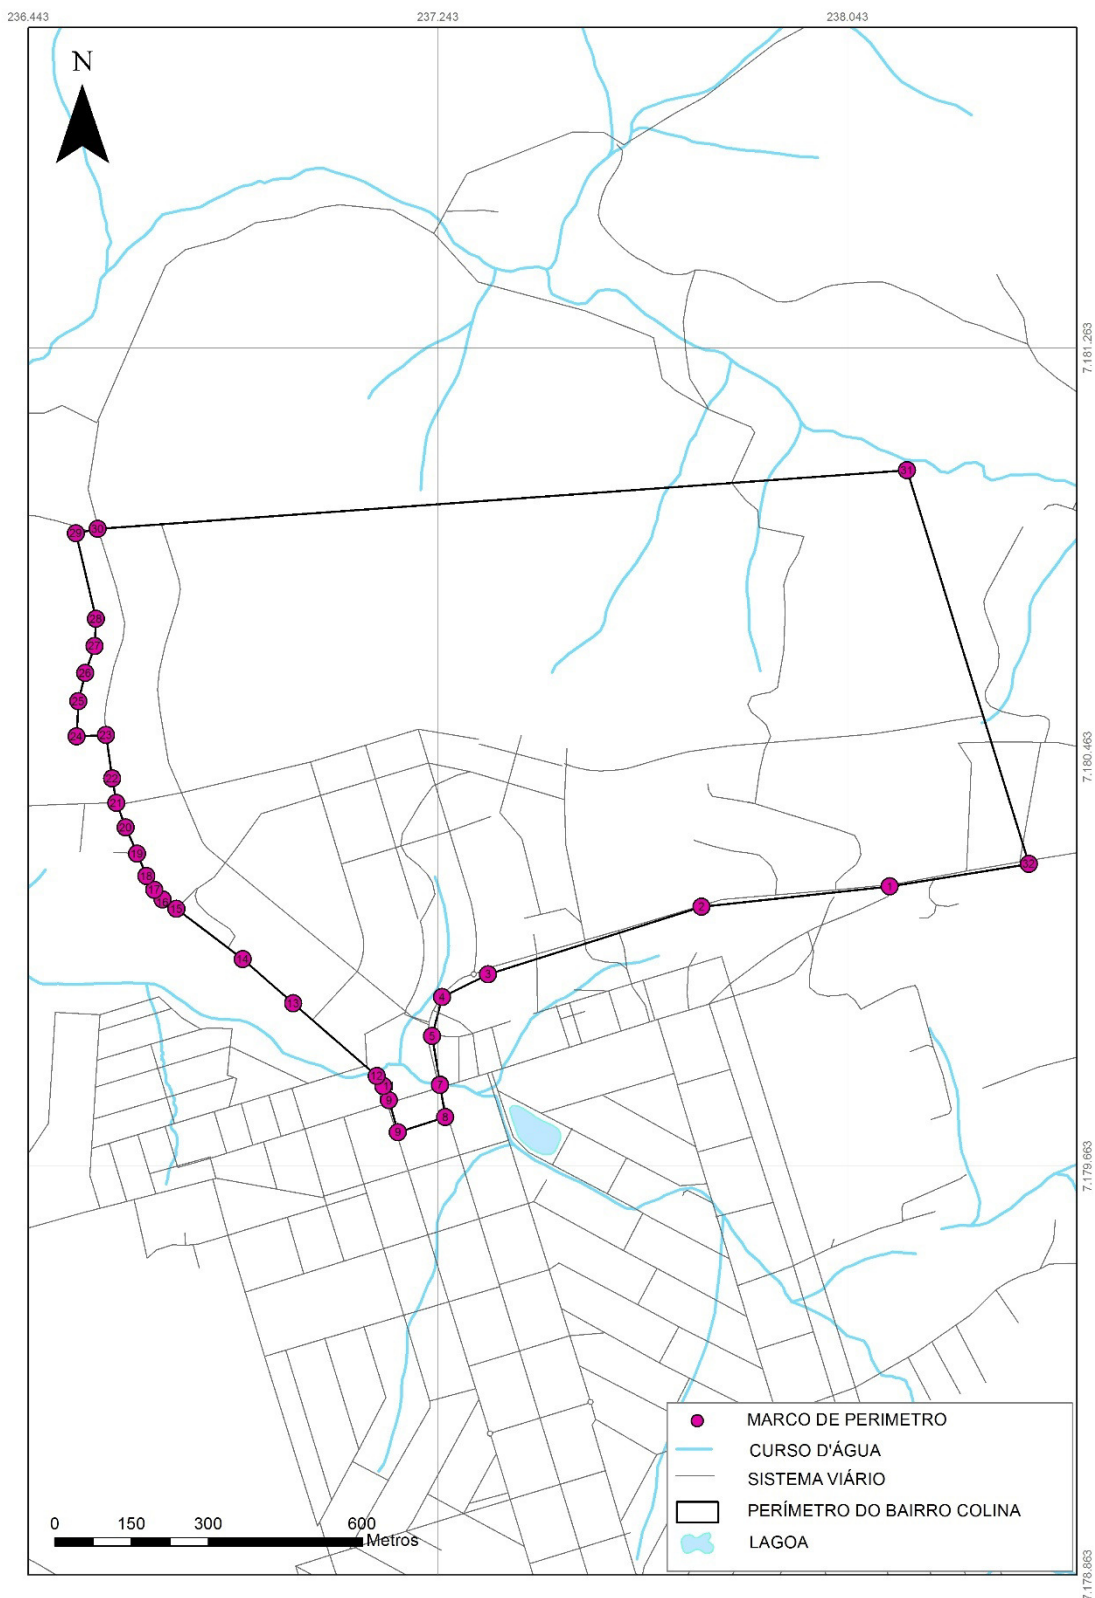

Croqui do perímetro do Bairro Colina