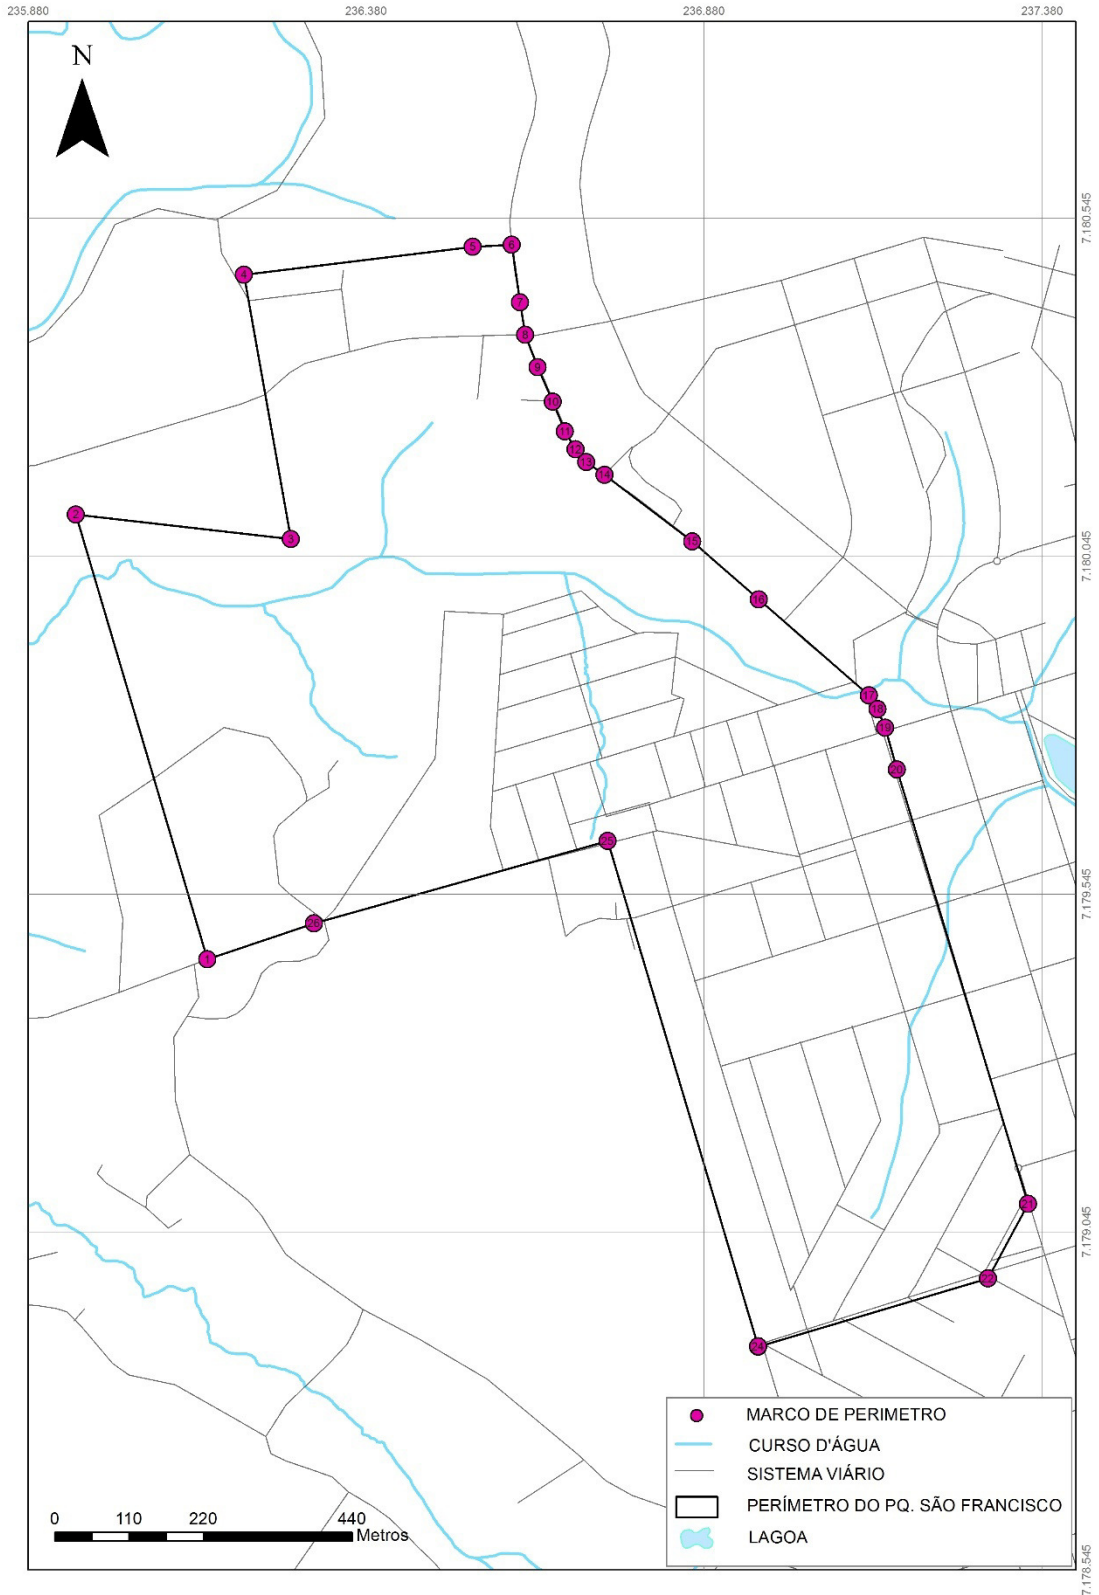

Croqui do perímetro do Bairro Parque São Francisco