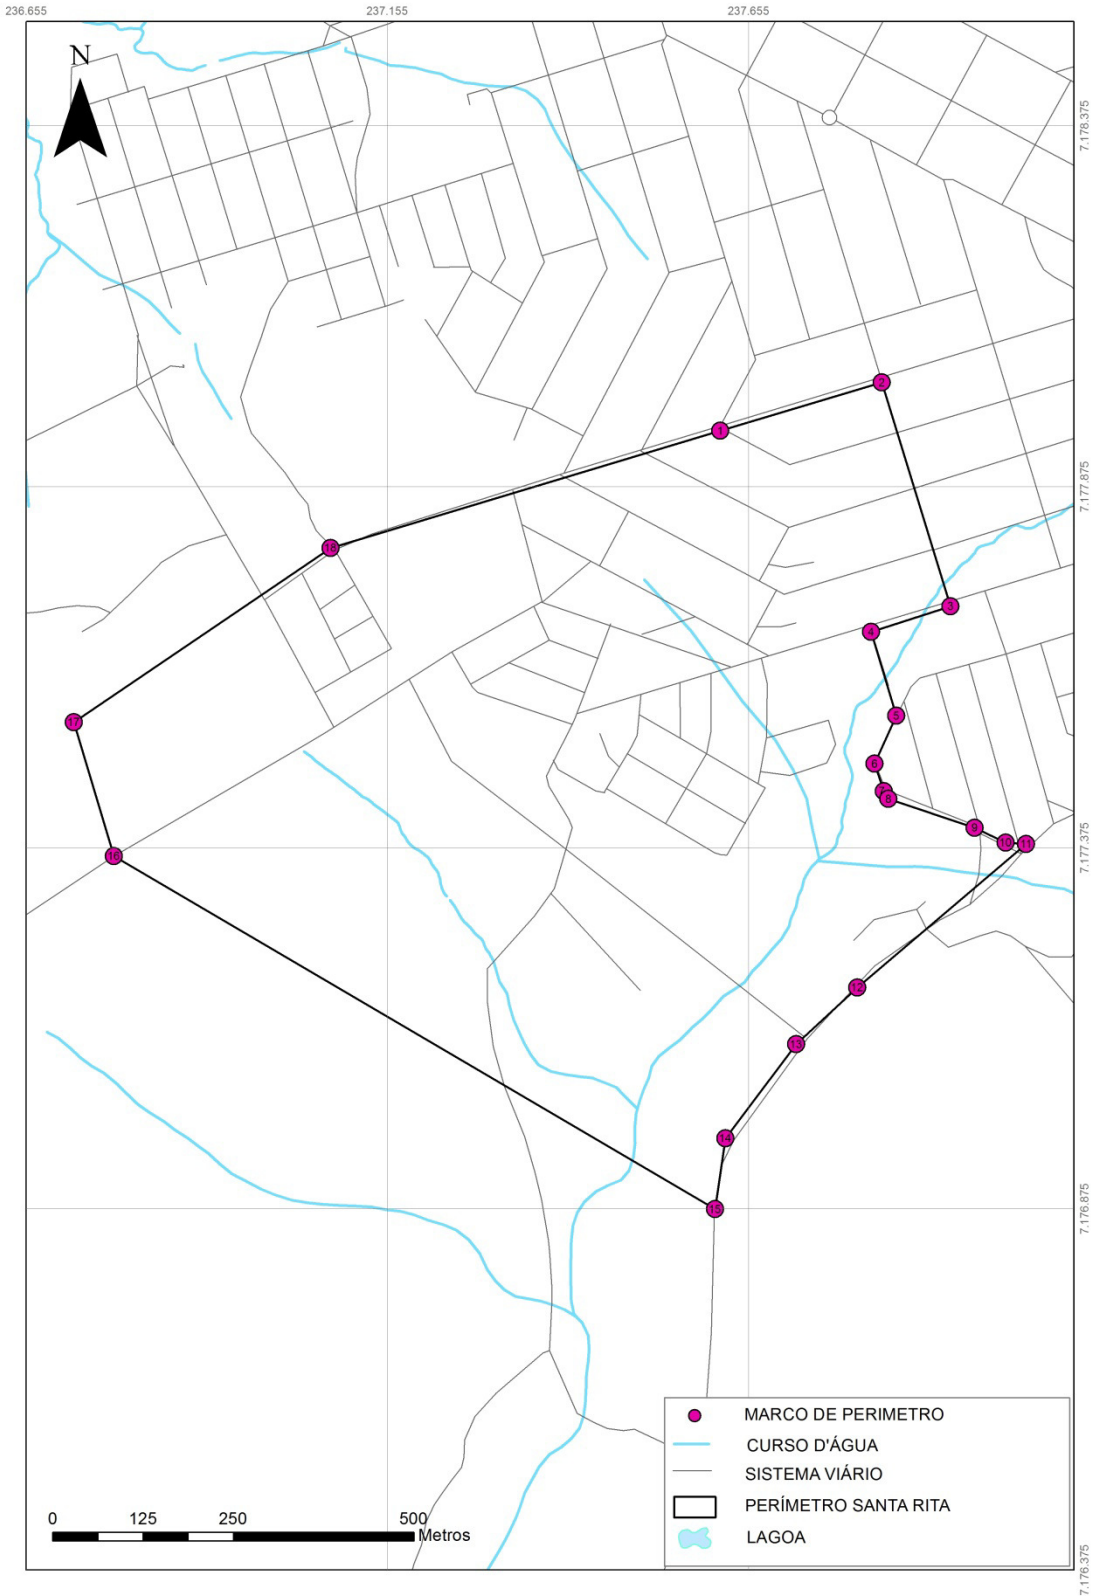

Croqui do perímetro do Bairro Santa Rita