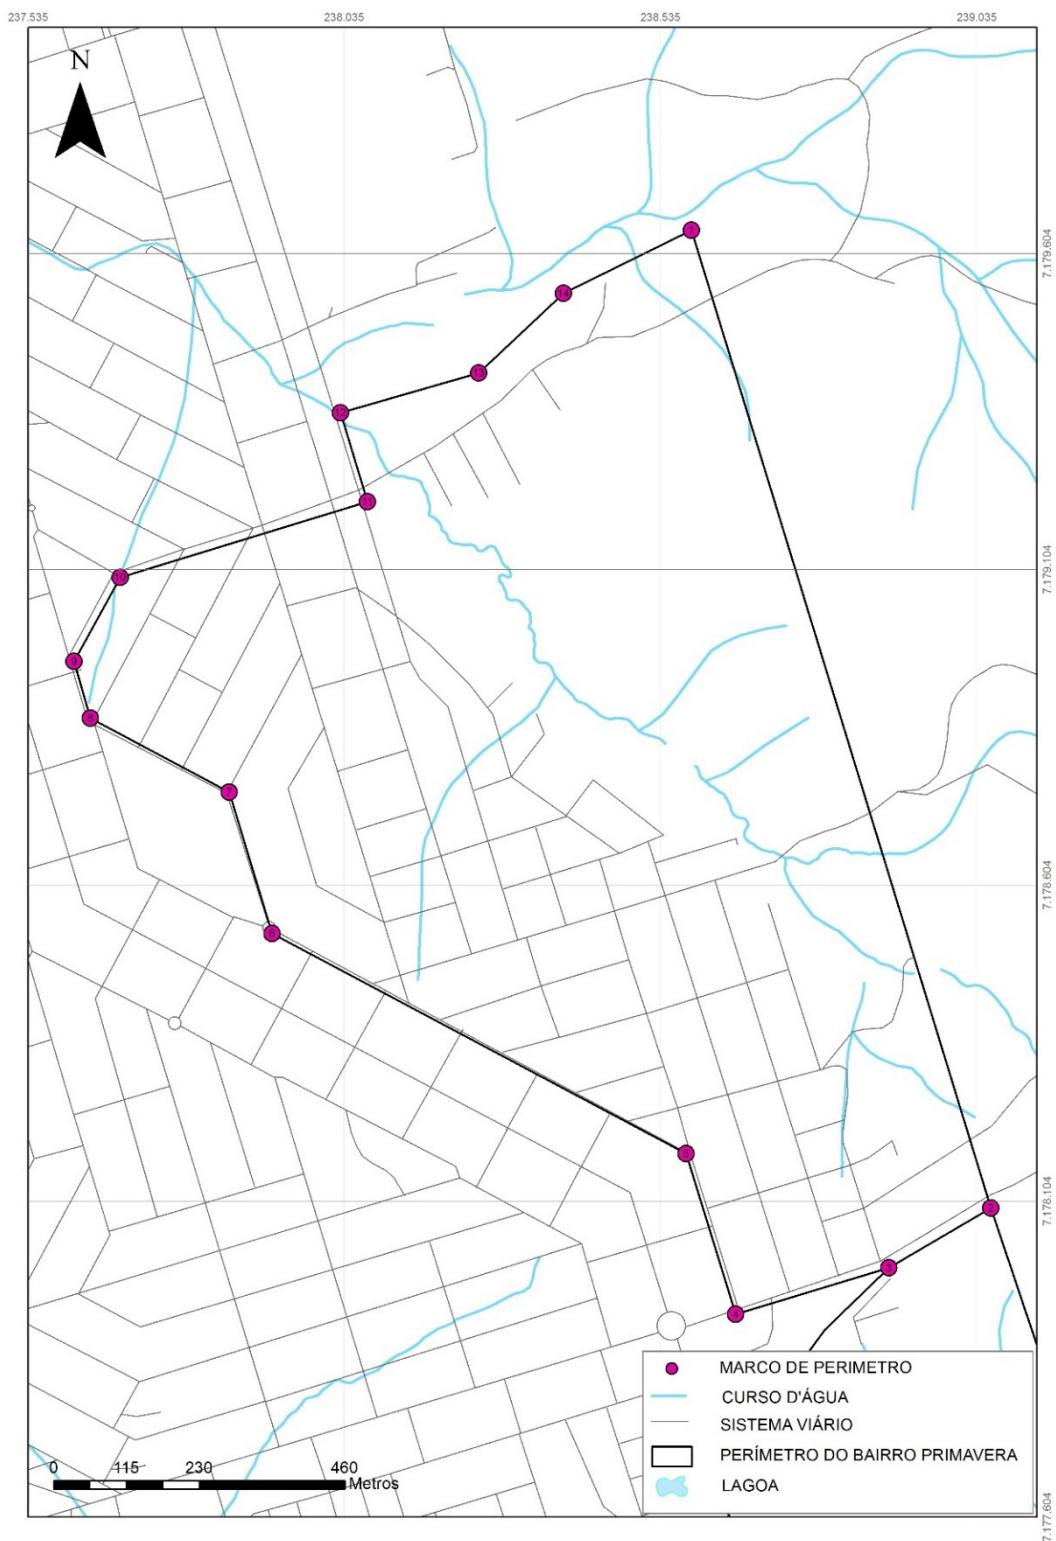

Croqui do perímetro do Bairro Primavera