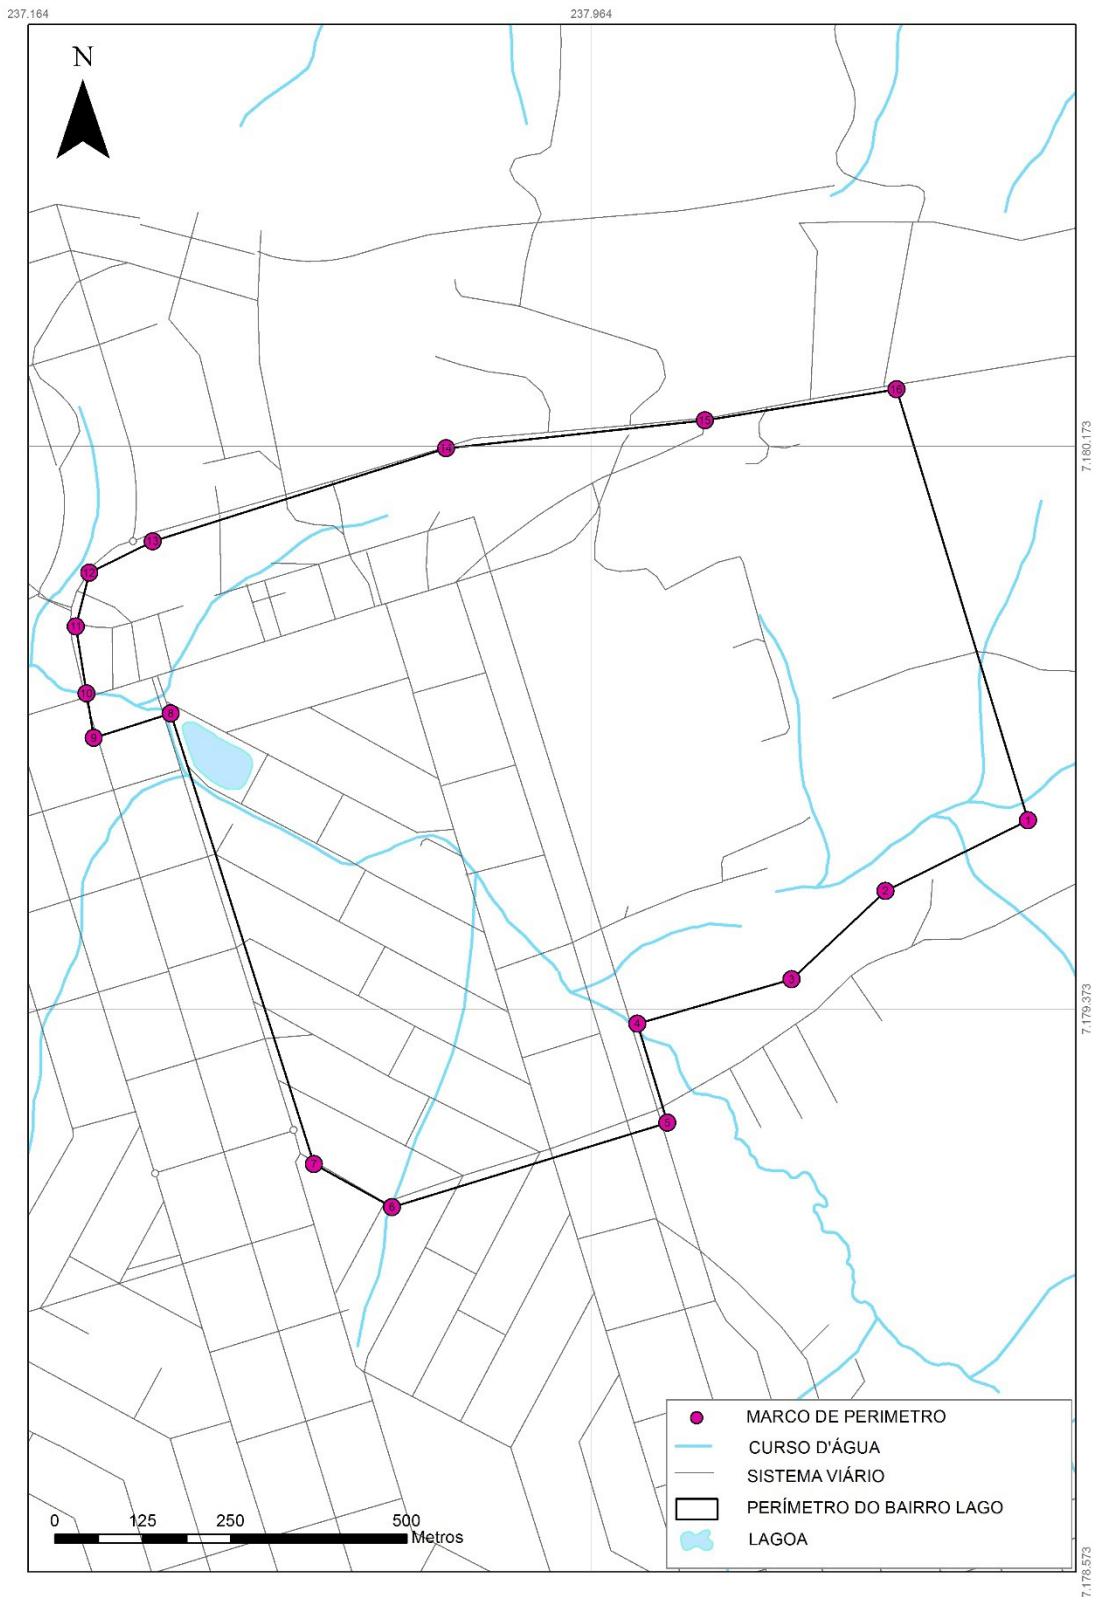

Croqui do perímetro do Bairro Lago