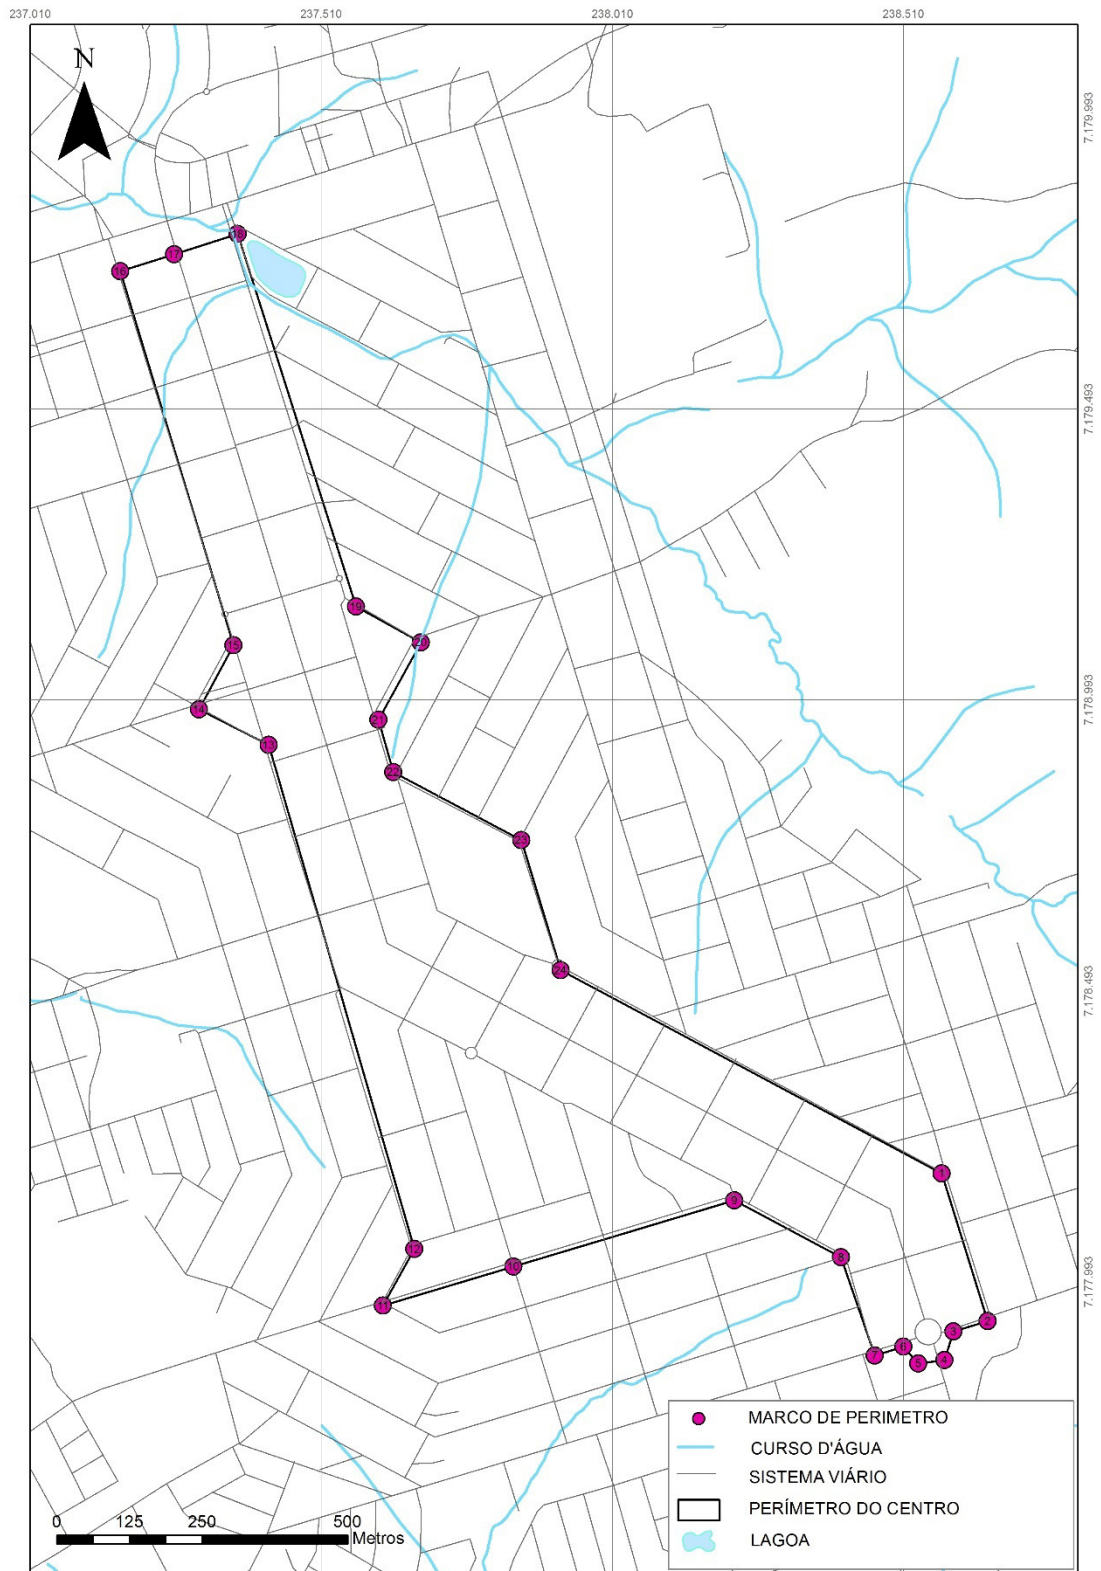

### Coordenadas e distância dos vértices do perímetro

PONTO	COORDENADA (E)	COORDENADA (S)	DISTÂNCIA AO PRÓXIMO PONTO
PONTO 01	239438	7176956	385,526
PONTO 02	239124	7176733	363,260
PONTO 03	238897	7177017	119,676
PONTO 04	238823	7177111	52,596
PONTO 05	238794	7177155	77,169
PONTO 06	238761	7177225	406,942
PONTO 07	238641	7177614	143,455
PONTO 08	238684	7177750	186,164
PONTO 09	238794	7177901	140,961
PONTO 10	238896	7177999	187,217
PONTO 11	239057	7178094	1199,640

# Croqui do perímetro do Bairro Caçula

**CENTRO****Coordenadas e distância dos vértices do perímetro**

<b>PONTO</b>	<b>COORDENADA (E)</b>	<b>COORDENADA (S)</b>	<b>DISTÂNCIA AO PRÓXIMO PONTO</b>
PONTO 01	238575	7178179	266,07
PONTO 02	238654	7177925	61,07
PONTO 03	238595	7177907	51,24
PONTO 04	238580	7177859	45,00
PONTO 05	238535	7177853	38,50
PONTO 06	238509	7177881	51,47
PONTO 07	238460	7177866	178,20
PONTO 08	238402	7178035	207,67
PONTO 09	238219	7178133	396,30
PONTO 10	237839	7178019	233,45
PONTO 11	237616	7177952	111,11
PONTO 12	237669	7178049	901,28
PONTO 13	237419	7178915	134,60
PONTO 14	237299	7178976	125,30
PONTO 15	237359	7179086	671,28
PONTO 16	237165	7179729	96,69
PONTO 17	237257	7179758	114,76
PONTO 18	237366	7179793	671,62
PONTO 19	237569	7179153	126,77
PONTO 20	237680	7179092	151,86
PONTO 21	237608	7178958	93,41
PONTO 22	237633	7178869	248,70
PONTO 23	237853	7178752	233,86
PONTO 24	237921	7178528	741,30

# Croqui do perímetro do Bairro Centro